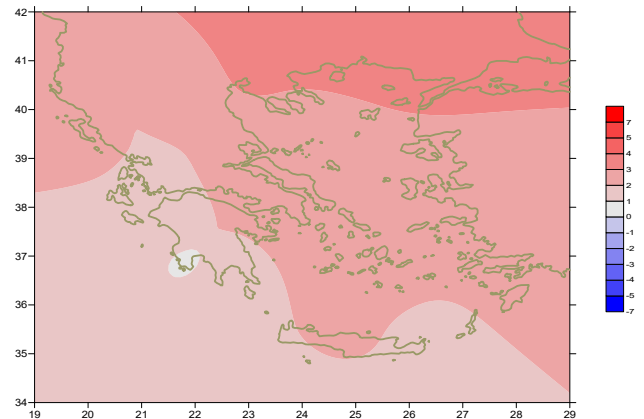

### Πρώτο Δεκαήμερο

Ενδεικτικά κυμάνθηκαν :

#### Ελάχιστες:

Στα Βόρεια ηπειρωτικά από  $-4^{\circ}\text{C}$  μέχρι  $15^{\circ}\text{C}$ ,  
στα κεντρικά ηπειρωτικά από  $-2^{\circ}\text{C}$  μέχρι  $17^{\circ}\text{C}$ ,  
στα υπόλοιπα τμήματα από  $3^{\circ}\text{C}$  μέχρι  $17^{\circ}\text{C}$ .

#### Μέγιστες:

Στα Βόρεια ηπειρωτικά από  $5^{\circ}\text{C}$  μέχρι  $19^{\circ}\text{C}$ ,  
στα κεντρικά ηπειρωτικά από  $10^{\circ}\text{C}$  μέχρι  $20^{\circ}\text{C}$ ,  
στα υπόλοιπα τμήματα από  $14^{\circ}\text{C}$  μέχρι  $19^{\circ}\text{C}$ .