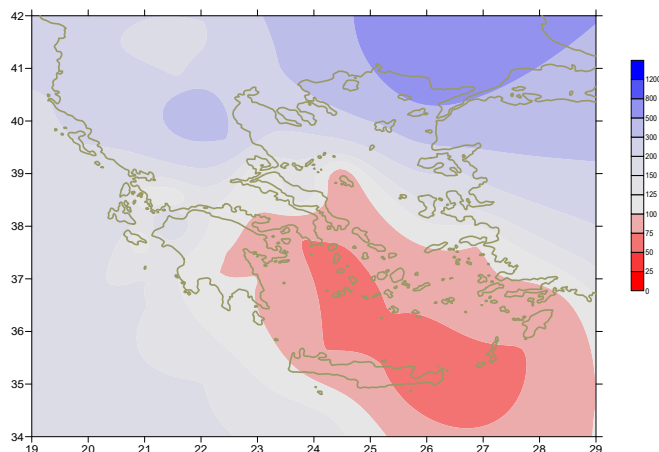

24mm στη Μυτιλήνη (1/1),
28mm στα Ιωάννινα, 58mm στην Πρέβεζα, 28mm στο Αργοστόλι (3/1),
35mm στο Δοξάτο, 27mm στη Θεσσαλονίκη, 34mm στις Σέρρες, 32mm στην Κοζάνη,
47mm στην Πρέβεζα, 52mm στα Ιωάννινα, 39mm στην Κόνιτσα, 67mm στο Αργοστόλι,
34mm στην Κέρκυρα, 55mm στη Ζάκυνθο, 50mm στην Ανδραβίδα,
40mm στον Άραξο, 34mm στη Λάρισα (4/1),
32mm στη Ρόδο(5/1), 37mm στην Κόνιτσα (7/1),
22mm στην Αλεξανδρούπολη, 20mm στο Σουφλί,
22mm στην Έδεσσα, 29mm στη Φλώρινα (10/1).

Δεύτερο δεκαήμερο

Πολύ μεγάλα ποσά υετού κατά περιόδους.
Ξεχωρίζουν οι τιμές:

23mm στην Αλεξανδρούπολη, 50mm στο Ορμένιο, 86mm στο Σουφλί,
35mm στην Ξάνθη, 23mm στην Καβάλα, 53mm στο Δοξάτο,
38mm στις Σέρρες, 39mm στην Έδεσσα, 25mm στη Φλώρινα,
28mm στην Καστοριά, 54mm στην Κοζάνη, 33mm στα Ιωάννινα, 28mm στην Κρανέα (12/1),
22mm στη Χίο, 26mm στη Μυτιλήνη (13/1), 17mm στη Σάμο (14/1),
21mm στη Ζάκυνθο, 20mm στην Ανδραβίδα, 21mm στην Τιθορέα, 30mm στην Τανάγρα,
30mm στην Τρίπολη (16/1), 35mm στους Ορεούς (17/1),
22mm στο Ηράκλειο, 30mm στη Σούδα, 23mm στη Γαύδο (18/1).

Τρίτο δεκαήμερο

Πολύ μεγάλα ποσά υετού κατά διαστήματα.

Ξεχωρίζουν οι τιμές:

30mm στην Κέρκυρα (23/1), 30mm στα Ιωάννινα, 36mm στην Κόνιτσα,
33mm στην Αλεξανδρούπολη, 47mm στη Μυτιλήνη (25/1),
33mm στην Κόνιτσα, 45mm στο Μεσολόγγι (26/1),
56mm στη Λήμνο, 31mm στη Σάμο (27/1),
25mm στη Χίο (30/1), 40mm στην Κέρκυρα (31/1).

Απόκλιση μηνιαίου ύψους υετού από τις
κανονικές τιμές (%)