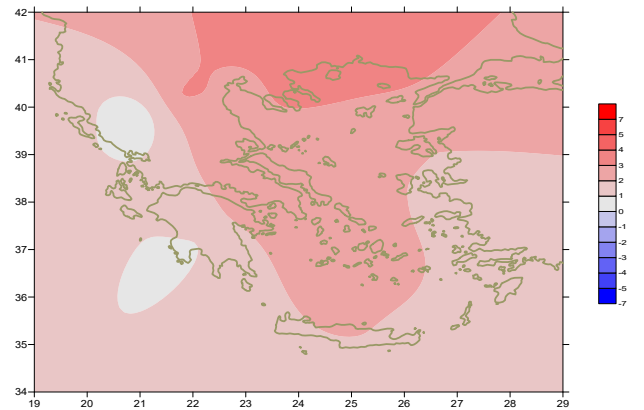

Απόκλιση της μέγιστης Θερμοκρασίας από τις κανονικές τιμές